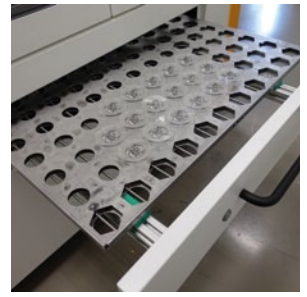

La pieza de bloqueo se descarga en cajones

CARACTERÍSTICAS + BENEFICIOS

ART-Block-Pod, un sistema de manejo de piezas de bloqueo ART totalmente automatizado, permite la circulación de bloqueo de circuito cerrado desde el inicio del trabajo hasta el inicio del trabajo. Elimina la manipulación de piezas de bloqueo por parte del operador al tiempo que aumenta la productividad y la eficiencia del laboratorio.

- El sistema de manejo de ejes múltiples identifica, selecciona y almacena todas las piezas de bloqueo ART
- Selecciona automáticamente las piezas de bloqueo correctas para cada trabajo, eliminando la intervención manual en el inicio del trabajo
- Elige y elimina las piezas de bloqueo usados de la bandeja
- Descarga las piezas de bloques que requieren limpieza o reemplazo
- Dos cajones dedicados almacenan las piezas de bloques

descargadas sin interrumpir el flujo de producción

- Admite hasta cuatro bloqueadores ART, lanzando hasta 200 trabajos por hora
- Diseñado para un fácil mantenimiento y facilidad de servicio
- Compatibilidad total con el sistema de ejecución de fabricación MES-360 de Satisloh
- Admite cualquier sistema de gestión de laboratorio (LMS)
- Se pueden integrar múltiples unidades ART-Block-Pod para aumentar el rendimiento